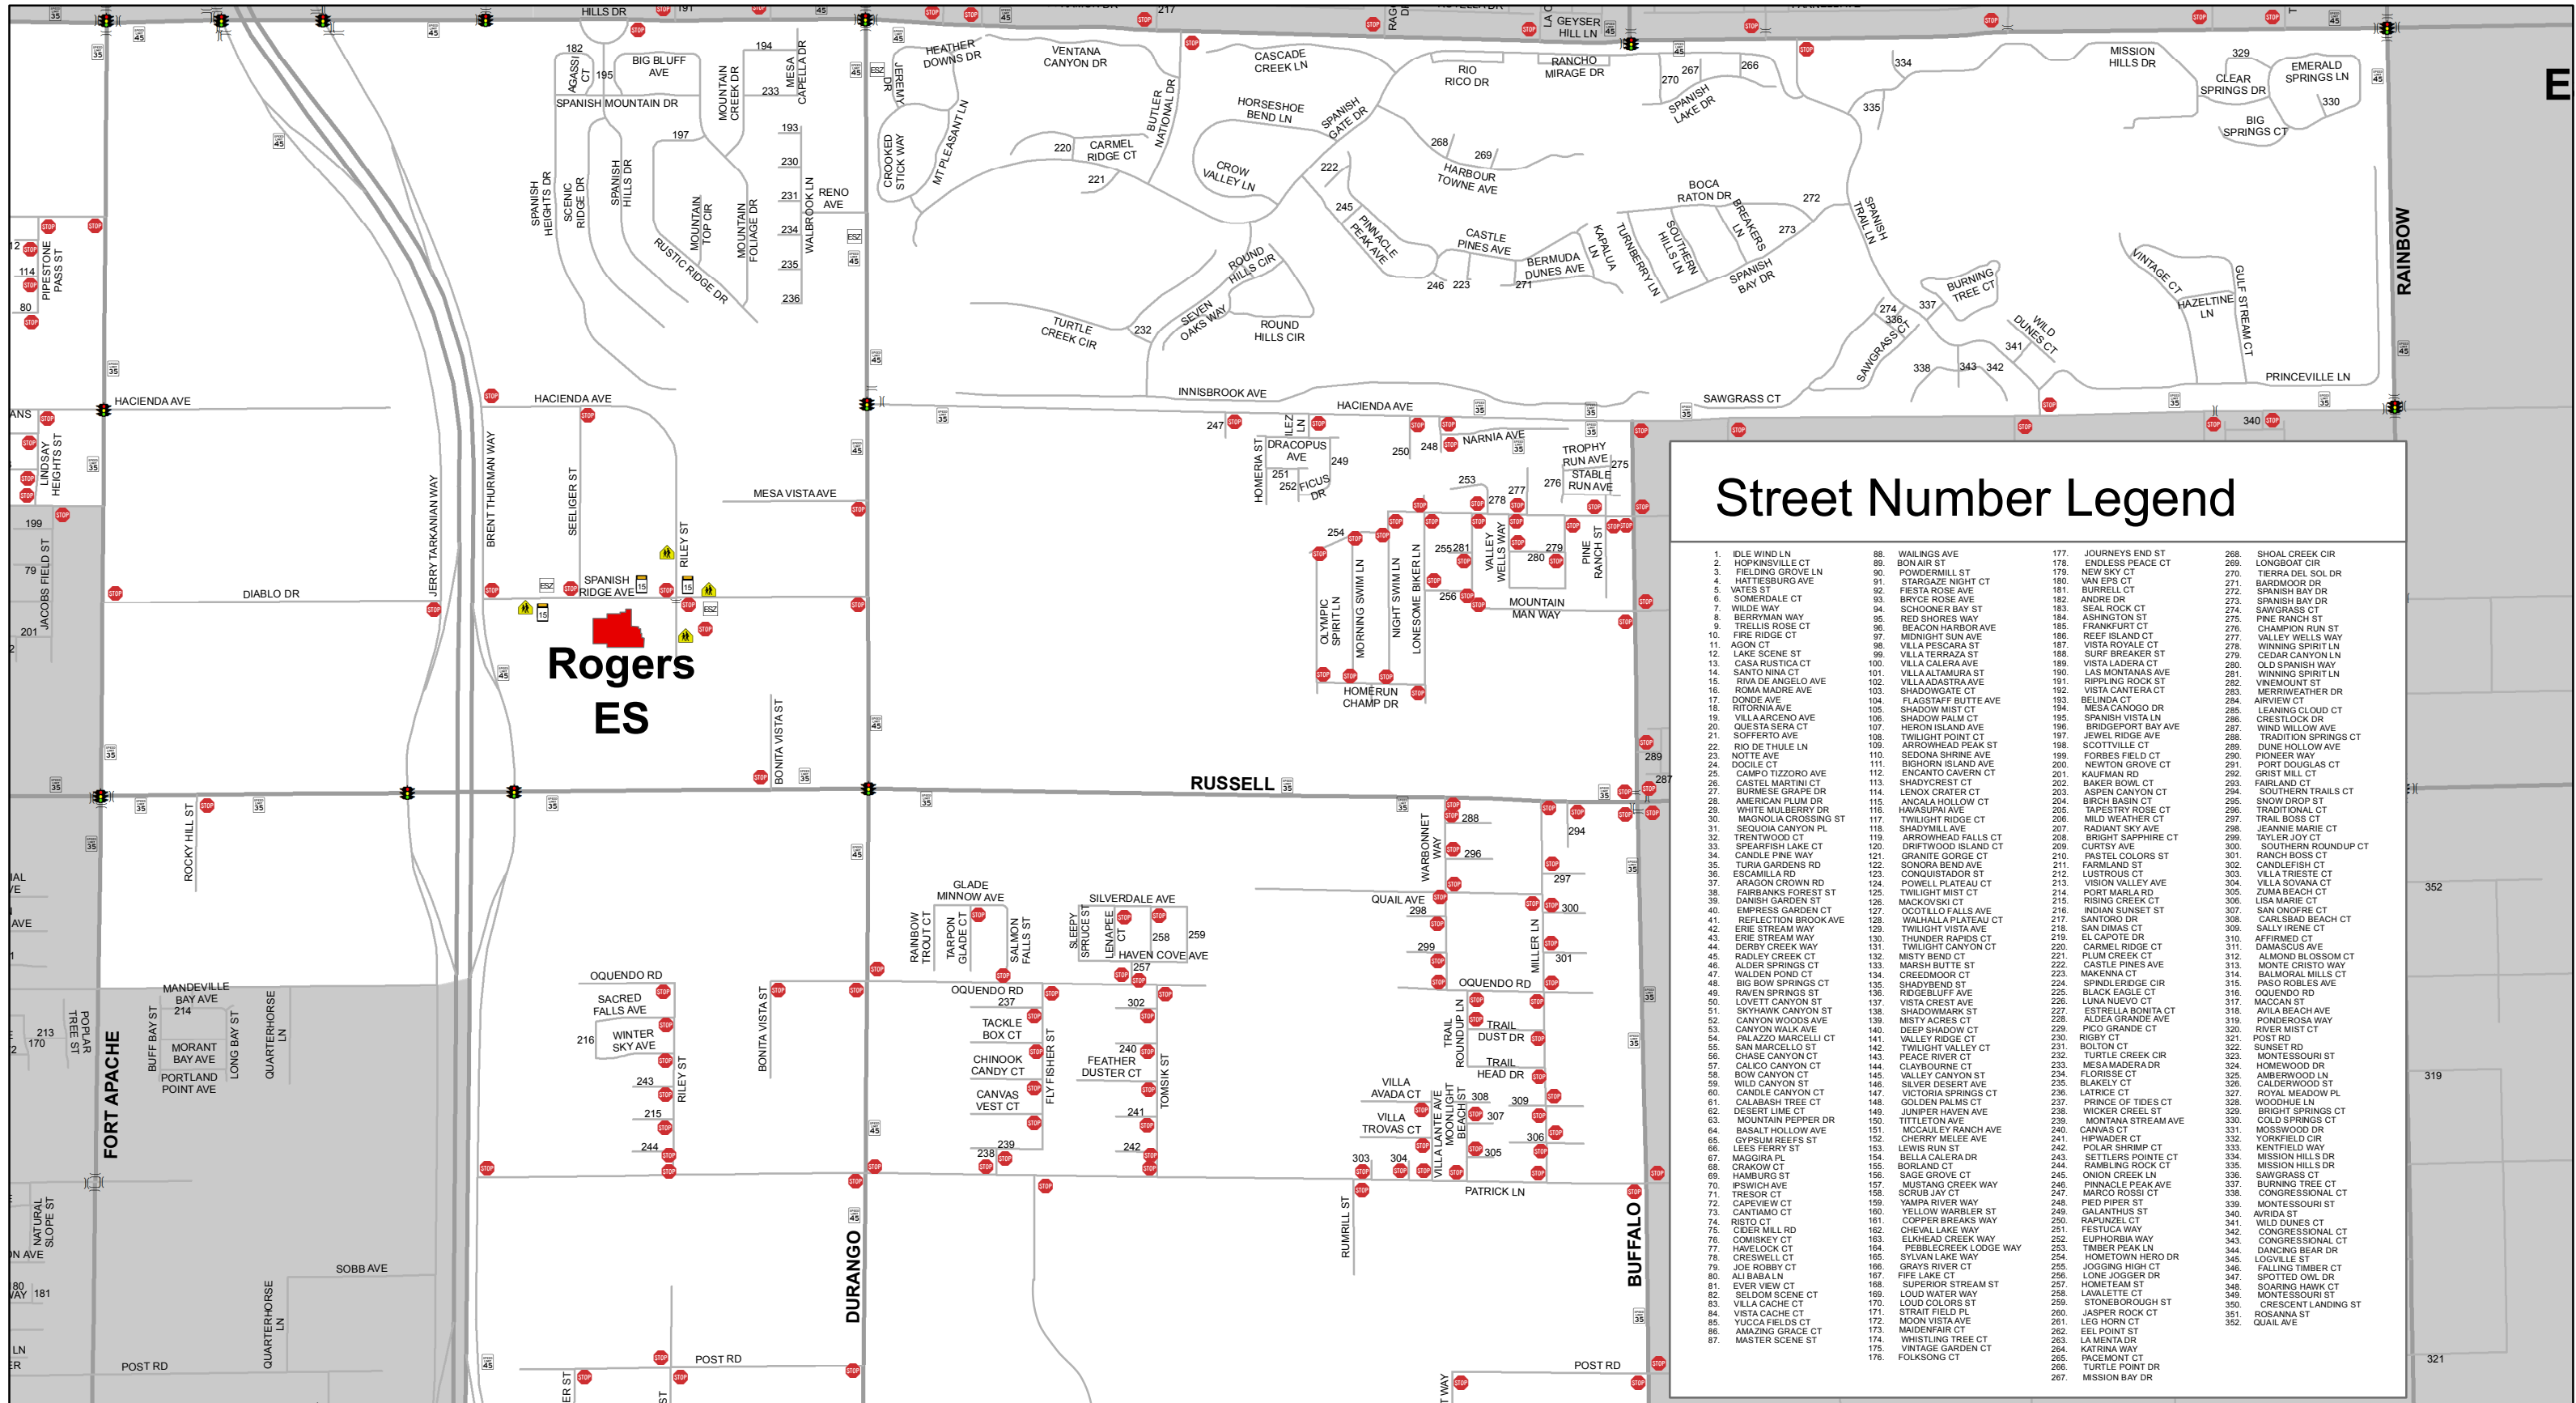

2014-2015

Street Number Legend

1. IDLE WIND LN	88. WALLINGS AVE	177. JOURNEYS END ST	268. SHOAL CREEK CIR
2. HOPKINSVILLE CT	89. ENDOLESS PEACE CT	178. LONGBOAT CIR	269. LONGBOAT CIR
3. FIELDING GROVE LN	90. POWDERMILL ST	179. NEW SKY CT	270. TIERRA DEL SOL DR
4. HATTIESBURG AVE	91. STARGAZE NIGHT CT	180. VAN EPS CT	271. BARDMOOR DR
5. VATES ST	92. FIESTA ROSE AVE	181. SURRELL CT	272. SPANISH BAY DR
6. SOMERDALE CT	93. BRYCE ROSE AVE	182. ANDRE DR	273. SPANISH BAY DR
7. WILDE WAY	94. SCHOONER BAY ST	183. SEAL ROCK CT	274. SAWGRASS CT
8. BERRYMAN WAY	95. RED SHORES WAY	184. ASHINGTON ST	275. FINE RANCH ST
9. TRELIS ROSE CT	96. BEACON HARBOR AVE	185. FRANKFURT CT	276. CHAMPION RUN ST
10. FIRE RIDGE CT	97. MIDNIGHT SUN AVE	186. REEF ISLAND CT	277. VALLEY WELLS WAY
11. AGON CT	98. VILLA PESSARA ST	187. VISTA ROYALE CT	278. WINNING SPIRIT LN
12. LAKE SCENE ST	99. VILLA TERRAZA ST	188. SURF BREAKER ST	279. CEDAR CANYON LN
13. CASA RUSTICA CT	100. VILLA CALERA AVE	189. VISTA LADERA CT	280. OLD SPANISH WAY
14. SANTO NINA CT	101. VILLA ALTAIRAS ST	190. VISTA MONTANAS AVE	281. WINNING SPIRIT LN
15. RIVA DE ANGELO AVE	102. VILLA ADASTRA AVE	191. VINEMOUNT ST	282. TRADITION SPRINGS CT
16. ROMA MADRE AVE	103. SHADOWGATE CT	192. VISTA CANTERA CT	283. MERRIWEATHER DR
17. DONDE AVE	104. FLAGSTAFF BUTTE AVE	193. ARBEN CT	284. ARBEN CT
18. RITORNIA AVE	105. SHADOW MIST CT	194. MESA CANOJO DR	285. LEANING CLOUD CT
19. VILLARCEÑO AVE	106. SHADOW PALM CT	195. SPANISH VISTA LN	286. CRESTLOCK DR
20. QUESTA SERRA CT	107. HERON ISLAND AVE	196. WIND WILLOW AVE	287. WIND WILLOW AVE
21. SOFFERTO AVE	108. TWILIGHT POINT CT	197. TRADITION SPRINGS CT	288. TRADITION SPRINGS CT
22. RIO DE THULE LN	109. ARROWHEAD PEAK ST	198. DUNE HOLLOW AVE	289. DUNE HOLLOW AVE
23. NOTTE AVE	110. SEDONA SHRINE AVE	199. PIONEER WAY	290. PIONEER WAY
24. DOUCLE CT	111. BIGHORN ISLAND AVE	200. NEWTON GROVE CT	291. NEWTON GROVE CT
25. CAMPO TIZZORO AVE	112. ENCANTO CAVERN CT	201. KAUFMAN RD	292. GRIST MILL CT
26. CASTEL MARTINI CT	113. SHADYCREST CT	202. BAKER BOWL CT	293. FAIRLAND CT
27. MAGNOLIA CROSSING ST	114. LENOX GRATER CT	203. ASPEN CANYON CT	294. SOUTHERN TRAILS CT
28. AMERICAN PLUM DR	115. ANCALA HOLLOW CT	204. BIRCH BASIN CT	295. SNOW DROP ST
29. WHITE MULBERRY DR	116. HAWASUPAI AVE	205. TAPESTRY ROSE CT	296. TRADITIONAL CT
30. SEQUOIA CANYON PL	117. TWILIGHT RIDGE CT	206. TRAIL BOSS CT	297. TRAIL BOSS CT
31. TRENWOOD CT	118. SHADYMILL AVE	207. RADIANT SKY AVE	298. JEANNIE MARIE CT
32. SPEARFISH LAKE CT	119. ARROWHEAD FALLS CT	208. BRIGHT SAPPHIRE CT	299. TAYLER JOY CT
33. CANDLE PINE WAY	120. DRIFTWOOD ISLAND CT	209. CURTIS AVE	300. SOUTHERN ROUNDUP CT
34. TURFA GARDENS RD	121. GRANITE GORGE CT	210. PASTEL COLORS ST	301. RANCH BOSS CT
35. ESCAMILLA RD	122. SONORA BEND AVE	211. FARMLAND ST	302. CANDLEFISH CT
36. ARAGON CROWN RD	123. CONQUISTADOR ST	212. LUSTROUS CT	303. VILLA TRESTLE CT
37. FAIRBANKS FOREST ST	124. POWELL PLATEAU CT	213. VISION VALLEY AVE	304. VILLA SOVANA CT
38. DANISH GARDEN ST	125. TWILIGHT MIST CT	214. PORT MARLA RD	305. ZUMA BEACH CT
39. EMPRESS GARDEN CT	126. MACKOVSKI CT	215. RISING CREEK CT	306. LISA MARIE CT
40. REFLECTION BROOK AVE	127. OCOTILLO FALLS AVE	216. INDIAN SUNSET ST	307. SAN ONOFRE CT
41. ERIE STREAM WAY	128. WALHALLA PLATEAU CT	217. SANTORO DR	308. CARLSBAD BEACH CT
42. ERIE STREAM WAY	129. TWILIGHT VISTA AVE	218. SAN DIAMAS CT	309. SALLY IRENE CT
43. ERIE STREAM WAY	130. THUNDER RAPIDS CT	219. EL CAPOTE DR	310. AFFIRMED CT
44. RADLEY CREEK CT	131. TWILIGHT CANYON CT	220. CARMEL RIDGE CT	311. DAMASCUS AVE
45. ALDER SPRINGS CT	132. MISTY BEND CT	221. ALMOND BLOSSOM CT	312. ALMOND BLOSSOM CT
46. WALDEN POND CT	133. MARSH BUTTE ST	222. CASTLE PINES AVE	313. MONTE CRISTO WAY
47. BIG BOW SPRINGS CT	134. CREEDMOOR CT	223. MAKENNA CT	314. BALMORAL MILLS CT
48. RAVEN SPRINGS ST	135. SHADYBEND ST	224. SPIDLERIDGE CIR	315. PRISO ROBLES AVE
49. LOVETT CANYON ST	136. RIDGEBLUFF AVE	225. BLACK EAGLE CT	316. OQUENDO RD
50. SKYHAWK CANYON ST	137. VISTA CREST AVE	226. LUNA NUEVO CT	317. MACCAN ST
51. CANYON WOODS AVE	138. SHADOWMARK ST	227. ESTRELLA BONITA CT	318. AVILA BEACH AVE
52. CANYON WOODS AVE	139. MISTY ACRES CT	228. ALDEA GRANDE AVE	319. PONDEROSA WAY
53. CANYON WALK AVE	140. DEEP SHADOW CT	229. PICO GRANDE CT	320. RIVER MIST CT
54. CALICO CANYON CT	141. VALLEY RIDGE CT	230. VIGOR RIDGE CT	321. ROST RD
55. SAN MARCELLO ST	142. TWILIGHT VALLEY CT	231. BOLTON CT	322. SUNSET RD
56. CHASE CANYON CT	143. PEACE RIVER CT	232. TURTLE CREEK CIR	323. MONTESSOURI ST
57. CALICO CANYON CT	144. CLAYCO BARBER DR	233. HESPERUS AVE	324. HOMETOWN DR
58. BOW CANYON CT	145. VALLEY CANYON ST	234. FLORISSE CT	325. AMBERWOOD LN
59. WILD CANYON ST	146. SILVER DESERT AVE	235. BLAKELY CT	326. CALDERWOOD ST
60. CANDICE CANYON CT	147. VICTORIA CT	236. LORNA MEADOW PL	327. KENTFIELD WAY
61. CALABASH TREE CT	148. GOLDEN PALMS CT	237. PRINCE OF TIDES CT	328. WOODHUE LN
62. DESERT LIME CT	149. JUNIPER HAVEN AVE	238. WICKER CREEK ST	329. BRIGHT SPRINGS CT
63. MOUNTAIN PEPPER DR	150. MONTANA SPRINGS ST	239. TITTELTON AVE	330. COLD SPRINGS CT
64. BASALT HOLLOW AVE	151. MCCALLEY RANCH AVE	240. CANVAS CT	331. MOSSWOOD DR
65. GYPSUM REEFS ST	152. CHERRY LEE AVE	241. HIPWADER CT	332. YORKFIELD CIR
66. MAGUIRA PL	153. LEWIS FERRY ST	242. POLAR SHRIMP CT	333. KENTFIELD WAY
67. CRAKOW CT	154. BELLA CALERA DR	243. SETTLERS POINT CT	334. MISSION HILLS DR
68. HARBURG ST	155. BORLAND CT	244. RAMBLING ROCK CT	335. MISSION HILLS DR
69. ISWICH AVE	156. SAGE GROVE CT	245. ONION CREEK LN	336. SAWGRASS CT
70. TRESOR CT	157. MUSTANG CREEK WAY	246. PINNACLE PEAK AVE	337. BURNING TREE CT
71. CAPEVIEW CT	158. SCRUB JAY CT	247. MARCO ROSSI CT	338. CONGRESSIONAL CT
72. CANTIAMO CT	159. YAMPA RIVER WAY	248. PIED PIPER ST	339. MONTESSOURI ST
73. RISTO CT	160. YELLOW WARBLER ST	249. GALANTHUS ST	340. ARIDIA ST
74. CIDER MILL RD	161. COPPER BREAKS WAY	250. RAPUNZEL CT	341. WILD DUNES CT
75. COMESKEY CT	162. CHEVAL LAKE WAY	251. FESTUCA WAY	342. CONGRESSIONAL CT
76. HAVELock CT	163. ELKHEAD CREEK WAY	252. EUPHORBIA WAY	343. CONGRESSIONAL CT
77. CRESWELL CT	164. PEBBLECREEK LODGE WAY	253. TIMBER PEAK LN	344. DANCING BEAR DR
78. JOE ROBBY CT	165. SHELWAN LAKE WAY	254. HOMETOWN HERO DR	345. LOGVILLE ST
79. ALI BABALN	166. GRAYS RIVER CT	255. FALLING TIMBER CT	346. SPOTTED OWL DR
80. EVER VIEW CT	167. FIFE LAKE CT	256. JOGGING HIGH CT	347. SPOTTED OWL DR
81. SELDOM SCENE CT	168. SUPERIOR STREAM ST	257. HOMETEAM ST	348. SOARING HAWK CT
82. VILVA CACHE ST	169. LOUD WATER WAY	258. MONTESSOURI ST	349. MONTESSOURI ST
83. VILVA CACHE ST	170. LOUD COLORS ST	259. STONEBOROUGH ST	350. CRESCENT LANDING ST
84. YUCA FIELDS CT	171. STRAIT FIELD CT	260. JASPER ROCK CT	351. ROSANNA ST
85. AMAZING GRACE CT	172. MOON VISTA AVE	261. LEG HORN CT	352. QUAIL AVE
86. MASTER SCENE ST	173. MAIDENFAIR CT	262. EEL POINT ST	
	174. WHISTLING TREE CT	263. LA MENTA DR	
	175. VINTAGE GARDEN CT	264. KATRINA WAY	
	176. FOLKSONG CT	265. PACEMONT CT	
		266. TURTLER POINT DR	
		267. MISSION BAY DR	